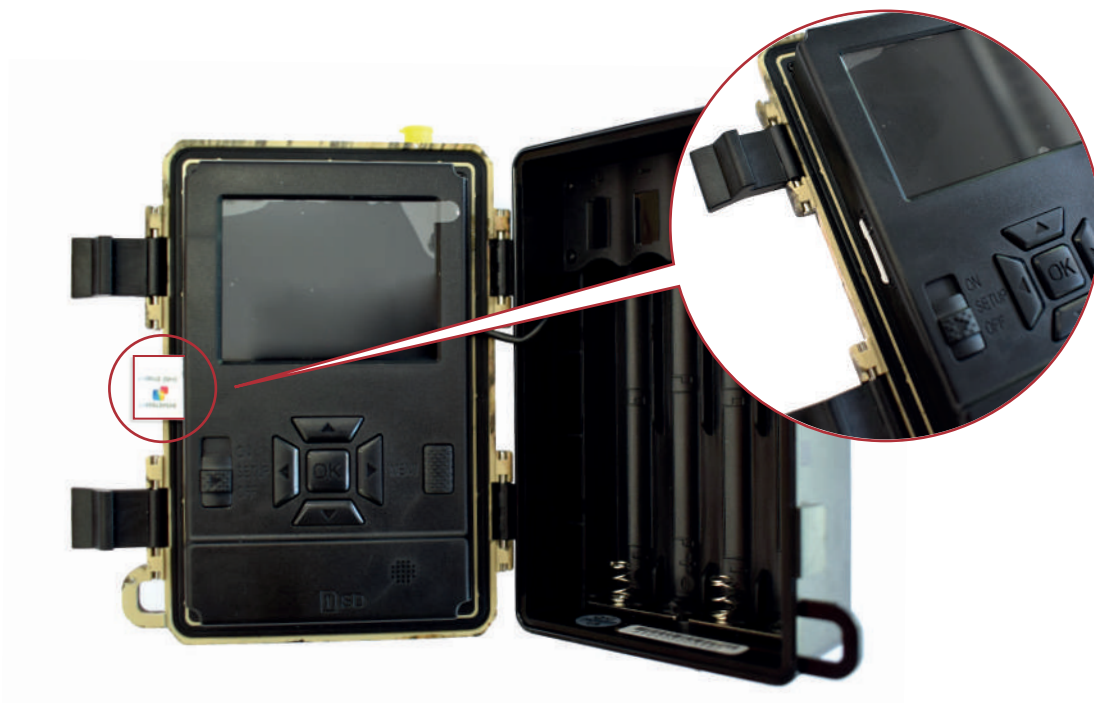

# CÁMARA CHEROKEE

*Manual explicativo puesta en marcha*

**1. Prepare todos los elementos para iniciar su cámara:**  
TARJETA SIM / TARJETA SD / ANTENA / CÁMARA / PILAS

**2. Tire con cuidado de los cierres para abrir la cámara**

**3. Saque la tarjeta SIM de su marco e insértela en la ranura lateral**

**4. Inserte la tarjeta SD en la ranura inferior de la cámara**

**5. Inserte las 8 baterías respetando la posición marcada en la carcasa**