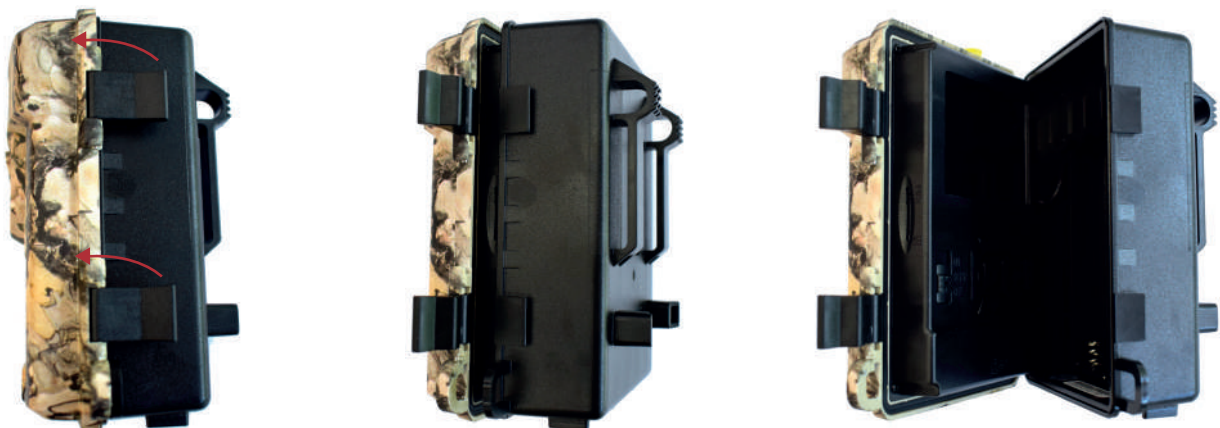

# CÁMARA CHEROKEE

*Manual explicativo puesta en marcha*

**1. Prepare todos los elementos para iniciar su cámara:**  
TARJETA SIM / TARJETA SD / ANTENA / CÁMARA / PILAS

**2. Tire con cuidado de los cierres para abrir la cámara**

**3. Saque la tarjeta SIM de su marco e insértela en la ranura lateral**

**4. Inserte la tarjeta SD en la ranura inferior de la cámara**

**5. Inserte las 8 baterías respetando la posición marcada en la carcasa**